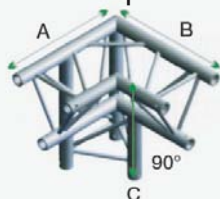

Angle X30 - 90° - Apex Up
FT30-006
Réf: LS0215006

Angle X30 - 90° - Apex Down
FT30-007
Réf: LS0215007

Angle X30 - 90° + Down Right Apex Up
FT30-010
Réf: LS0215010

Angle X30 - 90° + Down Left Apex Up
FT30-011
Réf: LS0215011

Angle X30 - 90° + Down Right Apex Down
FT30-012
Réf: LS0215012

Angle X30 - 90° + Down Left Apex Down
FT30-013
Réf: LS0215013

Angle X30 - 90° + Up / Down Right
FT30-014
Réf: LS0215014

Angle X30 - 90° + Up / Down Left
 FT30-015
 Réf: LS0215015