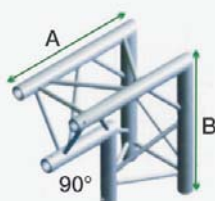

MATERIEL ECLAIRAGE

Angle X30 - 45°
FT30-001
Réf: LS0215001

Angle X30 - 60°
FT30-002
Réf: LS0215002

Angle X30 - 90°
FT30-003
Réf: LS0215003

Angle X30 - 120°
FT30-004
Réf: LS0215004

Angle X30 - 135°
FT30-005
Réf: LS0215005

Angle X30 - 90° - Apex Up
FT30-006
Réf: LS0215006

Angle X30 - 90° - Apex Down
FT30-007
Réf: LS0215007

Angle X30 - 90° + Down Right Apex Up
FT30-010
Réf: LS0215010

Angle X30 - 90° + Down Left Apex Up
FT30-011
Réf: LS0215011