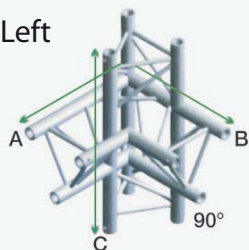

Angle X30 - 90° - Apex Up
FT30-006
Réf: LS0215006

Angle X30 - 90° - Apex Down
FT30-007
Réf: LS0215007

Angle X30 - 90° + Down Right Apex Up
FT30-010
Réf: LS0215010

Angle X30 - 90° + Down Left Apex Up
FT30-011
Réf: LS0215011

Angle X30 - 90° + Down Right Apex Down
FT30-012
Réf: LS0215012

Angle X30 - 90° + Down Left Apex Down
FT30-013
Réf: LS0215013

Angle X30 - 90° + Up / Down Right
FT30-014
Réf: LS0215014

Angle X30 - 90° + Up / Down Left
 FT30-015
 Réf: LS0215015

Angle X30 - Cross 4 way
 FT30-016
 Réf: LS0215016

Angle X30 - T Cross Horizontal 3 way
 FT30-017
 Réf: LS0215017

Angle X30 - T Cross Vertical 3 way - Apex Down
 FT30-018
 Réf: LS0215018

Angle X30 - T Cross Vertical 3 way - Apex Up
 FT30-019
 Réf: LS0215019