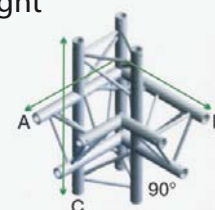

Angle X30 - 90° - Apex Up
FT30-006
Réf: LS0215006

Angle X30 - 90° - Apex Down
FT30-007
Réf: LS0215007

Angle X30 - 90° + Down Right Apex Up
FT30-010
Réf: LS0215010

Angle X30 - 90° + Down Left Apex Up
FT30-011
Réf: LS0215011

Angle X30 - 90° + Down Right Apex Down
FT30-012
Réf: LS0215012

Angle X30 - 90° + Down Left Apex Down
FT30-013
Réf: LS0215013

Angle X30 - 90° + Up / Down Right
FT30-014
Réf: LS0215014

Angle X30 - 90° + Up / Down Left
 FT30-015
 Réf: LS0215015