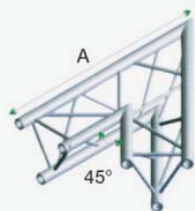

MATERIEL ECLAIRAGE

Angle X30 - 45°
FT30-001
Réf: LS0215001

Angle X30 - 60°
FT30-002
Réf: LS0215002

Angle X30 - 90°
FT30-003
Réf: LS0215003

Angle X30 - 120°
FT30-004
Réf: LS0215004

Angle X30 - 135°
FT30-005
Réf: LS0215005

Angle X30 - 90° - Apex Up
FT30-006
Réf: LS0215006

Angle X30 - 90° - Apex Down
FT30-007
Réf: LS0215007

Angle X30 - 90° + Down Right Apex Up
FT30-010
Réf: LS0215010

Angle X30 - 90° + Down Left Apex Up
FT30-011
Réf: LS0215011