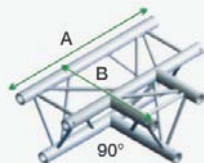

Angle X30 - 90° - Apex Up
FT30-006
Réf: LS0215006

Angle X30 - 90° - Apex Down
FT30-007
Réf: LS0215007

Angle X30 - 90° + Down Right Apex Up
FT30-010
Réf: LS0215010

Angle X30 - 90° + Down Left Apex Up
FT30-011
Réf: LS0215011

Angle X30 - 90° + Down Right Apex Down
FT30-012
Réf: LS0215012

Angle X30 - 90° + Down Left Apex Down
FT30-013
Réf: LS0215013

Angle X30 - 90° + Up / Down Right
FT30-014
Réf: LS0215014

Angle X30 - 90° + Up / Down Left
 FT30-015
 Réf: LS0215015

Angle X30 - Cross 4 way
 FT30-016
 Réf: LS0215016

Angle X30 - T Cross Horizontal 3 way
 FT30-017
 Réf: LS0215017

Angle X30 - T Cross Vertical 3 way - Apex Down
 FT30-018
 Réf: LS0215018

Angle X30 - T Cross Vertical 3 way - Apex Up
 FT30-019
 Réf: LS0215019