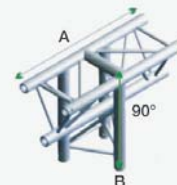

Angle X30 - 90° - Apex Up
FT30-006
Réf: LS0215006

Angle X30 - 90° - Apex Down
FT30-007
Réf: LS0215007

Angle X30 - 90° + Down Right Apex Up
FT30-010
Réf: LS0215010

Angle X30 - 90° + Down Left Apex Up
FT30-011
Réf: LS0215011

Angle X30 - 90° + Down Right Apex Down
FT30-012
Réf: LS0215012

Angle X30 - 90° + Down Left Apex Down
FT30-013
Réf: LS0215013

Angle X30 - 90° + Up / Down Right
FT30-014
Réf: LS0215014

Angle X30 - 90° + Up / Down Left
 FT30-015
 Réf: LS0215015

Angle X30 - Cross 4 way
 FT30-016
 Réf: LS0215016

Angle X30 - T Cross Horizontal 3 way
 FT30-017
 Réf: LS0215017

Angle X30 - T Cross Vertical 3 way - Apex Down
 FT30-018
 Réf: LS0215018

Angle X30 - T Cross Vertical 3 way - Apex Up
 FT30-019
 Réf: LS0215019