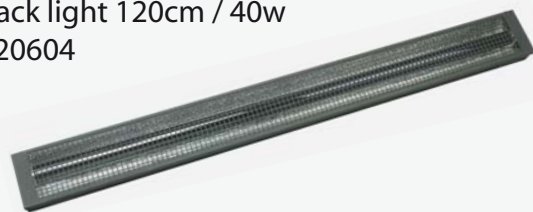

PROJECTEUR TRADITIONNEL

Boule à facettes
disponible en diamètre
30cm / 40cm
50cm / 100cm

Néon Black light 120cm / 40w
Réf: LS020604

Projecteur Black Light 400w
UV400
Réf: LS020605

Q-Strob 300w
Stroboscope 300w
Réf: LS020606