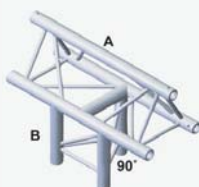

Angle X30 - 90° + Down Right Apex Down
FT30-012
Réf: LS0215012

Angle X30 - 90° + Down Left Apex Down
FT30-013
Réf: LS0215013

Angle X30 - 90° + Up / Down Right
FT30-014
Réf: LS0215014

Angle X30 - 90° + Up / Down Left
 FT30-015
 Réf: LS0215015

Angle X30 - Cross 4 way
 FT30-016
 Réf: LS0215016

Angle X30 - T Cross Horizontal 3 way
 FT30-017
 Réf: LS0215017

Angle X30 - T Cross Vertical 3 way - Apex Down
 FT30-018
 Réf: LS0215018

Angle X30 - T Cross Vertical 3 way - Apex Up
 FT30-019
 Réf: LS0215019

Angle X30 - T Cross + Down - 4 way
 FT30-020
 Réf: LS0215020

Angle X30 - T Cross + UP + Down - 5 way
 FT30-021
 Réf: LS0215021

Angle X30 - Cross UP/Down - 6 way
 FT30-022
 Réf: LS0215022

Angle X30 - T Cross UP/Down - 3way
 FT30-023
 Réf: LS0215023