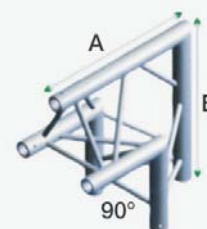

MATERIEL ECLAIRAGE

Angle X30 - 45°
FT30-001
Réf: LS0215001

Angle X30 - 60°
FT30-002
Réf: LS0215002

Angle X30 - 90°
FT30-003
Réf: LS0215003

Angle X30 - 120°
FT30-004
Réf: LS0215004

Angle X30 - 135°
FT30-005
Réf: LS0215005

Angle X30 - 90° - Apex Up
FT30-006
Réf: LS0215006

Angle X30 - 90° - Apex Down
FT30-007
Réf: LS0215007

Angle X30 - 90° + Down Right Apex Up
FT30-010
Réf: LS0215010

Angle X30 - 90° + Down Left Apex Up
FT30-011
Réf: LS0215011