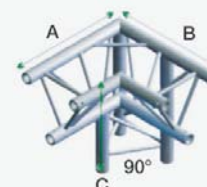

Angle X30 - 90° - Apex Up
FT30-006
Réf: LS0215006

Angle X30 - 90° - Apex Down
FT30-007
Réf: LS0215007

Angle X30 - 90° + Down Right Apex Up
FT30-010
Réf: LS0215010

Angle X30 - 90° + Down Left Apex Up
FT30-011
Réf: LS0215011

Angle X30 - 90° + Down Right Apex Down
FT30-012
Réf: LS0215012

Angle X30 - 90° + Down Left Apex Down
FT30-013
Réf: LS0215013

Angle X30 - 90° + Up / Down Right
FT30-014
Réf: LS0215014

Angle X30 - 90° + Up / Down Left
 FT30-015
 Réf: LS0215015