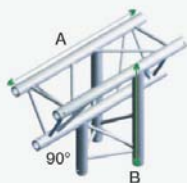

Angle X30 - Cross 4 way
 FT30-016
 Réf: LS0215016

Angle X30 - T Cross Horizontal 3 way
 FT30-017
 Réf: LS0215017

Angle X30 - T Cross Vertical 3 way - Apex Down
 FT30-018
 Réf: LS0215018

Angle X30 - T Cross Vertical 3 way - Apex Up
 FT30-019
 Réf: LS0215019

Angle X30 - T Cross + Down - 4 way
 FT30-020
 Réf: LS0215020

Angle X30 - T Cross + UP + Down - 5 way
 FT30-021
 Réf: LS0215021

Angle X30 - Cross UP/Down - 6 way
 FT30-022
 Réf: LS0215022

Angle X30 - T Cross UP/Down - 3way
 FT30-023
 Réf: LS0215023

Angle X30 - Cross & Down - 5 way / Apex Down
 FT30-024
 Réf: LS0215024

Angle X30 - Cross & Down - 5 way / Apex Up
 FT30-025
 Réf: LS0215025

Base Plate Légère X30
 FT30-BP
 Réf: LS0215BP

MATERIEL ECLAIRAGE