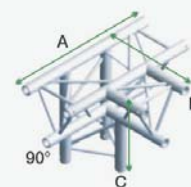

Angle X30 - T Cross + Down - 4 way
FT30-020
Réf: LS0215020